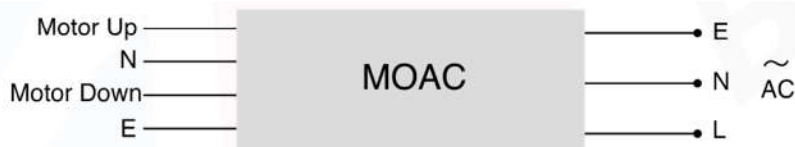

EULUM DESIGN MOAC-E-CSB

CASAMBI

Funkcja: 1-kanalowy sterownik rolet

Zasilanie: 230V 50Hz max 10A

Wyjścia: 10A/277W

Wejścia: Casambi-Bluetooth

Dodatkowe: Bluetooth 4.1 LE lub nowszy
IP20

ul. Anny German 15 01-794
Warszawa
NIP: 527-010-98-30