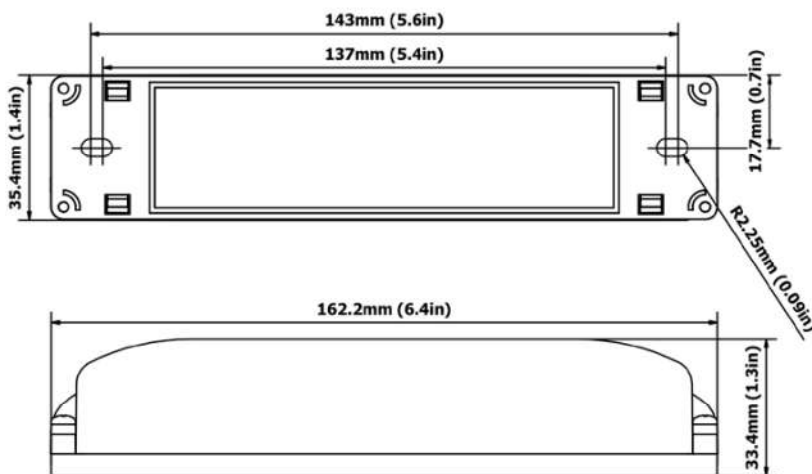

EULUM DESIGN MOAC-E-CSB

CASAMBI

Funkcja: 1-kanalowy sterownik rolet

Zasilanie: 230V 50Hz max 10A

Wyjścia: 10A/277W

Wejścia: Casambi-Bluetooth

Dodatkowe: Bluetooth 4.1 LE lub nowszy
IP20

ul. Anny German 15 01-794
Warszawa
NIP: 527-010-98-30