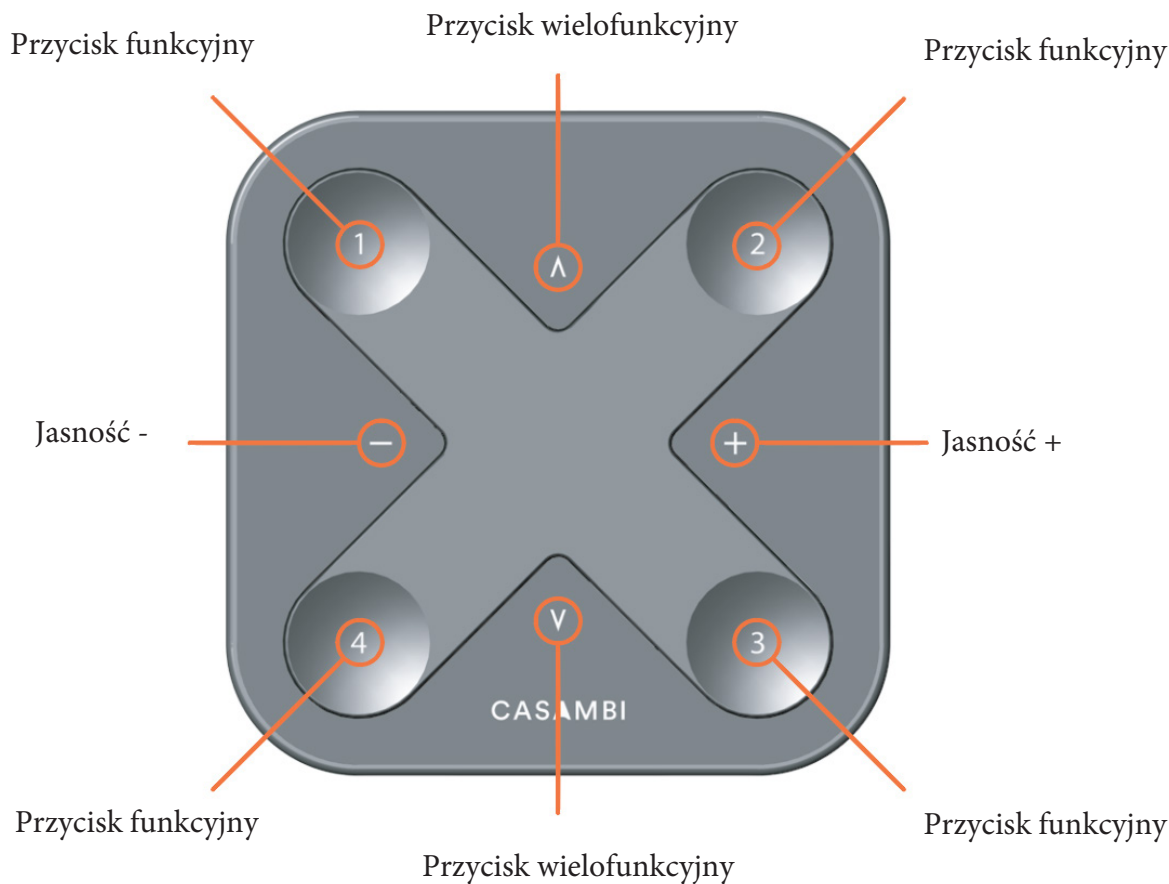

Podstawowe Funkcje.

Przyciski funkcyjne Xpress mogą być dowolnie programowane przez aplikację Casambi. Podświetlenie wskazują aktualnie używaną funkcję.

Jasność + , Jasność -

- Płynne sterowanie jasnością wybranego oświetlenia

Przycisk wielofunkcyjny:

- Zmiana temperatury kolorów co 25 stopni Kelvina
- Zmiana stosunku oświetlenia bezpośredniego/pośredniego

Przyciski funkcyjne:

- Sterowanie pojedynczą lampą
- Sterowanie grupą lamp
- Sterowanie wszystkimi lampami
- Sterowanie scenami
- Sterowanie animacjami