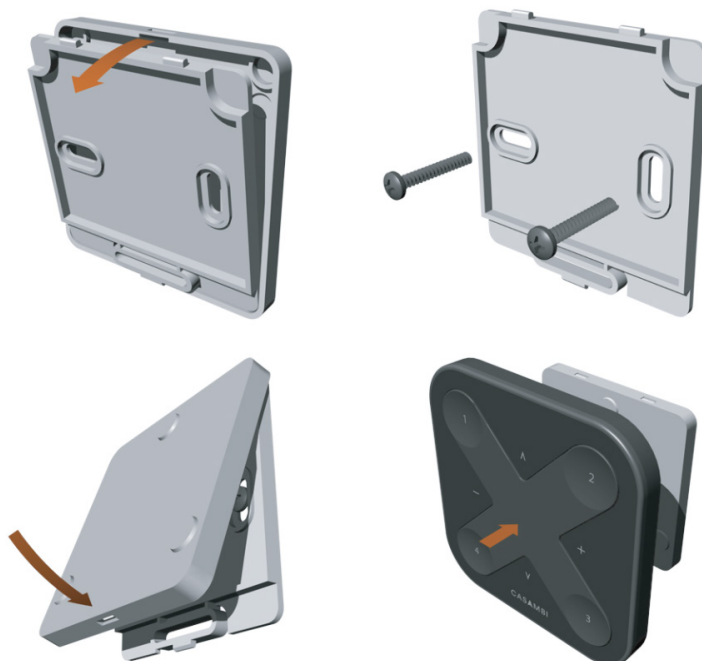

- Rozjaśnia oświetlenie bezpośrednie, cykl trwa 5 sekund

Wciśnij górny przycisk wielofunkcyjny:

- Oświetlenie pośrednie - poziom maksymalny

Wciśnij dolny przycisk wielofunkcyjny:

- Oświetlenie bezpośrednie - poziom maksymalny

*Suma obu typów oświetlenia w ramach lokalizacji jest równa 100%

Wyłącz

Przytrzymaj Jasność+ albo Jasność - przez 2,5 sekundy

- Wyłącz wszystkie światła w ramach wybranej lokalizacji/sieci

Montaż

Xpress jest dostępny z magnesami pozwalającymi na umieszczenie go w dedykowanym montażu ściennym. Montaż ścienny zawarty jest razem z sterownikiem.

Parametry

Wymiary

90 x 90 x 12 mm

Kolory

biały i czarny

Zasięg

do 60 metrów na otwartej przestrzeni

Bateria